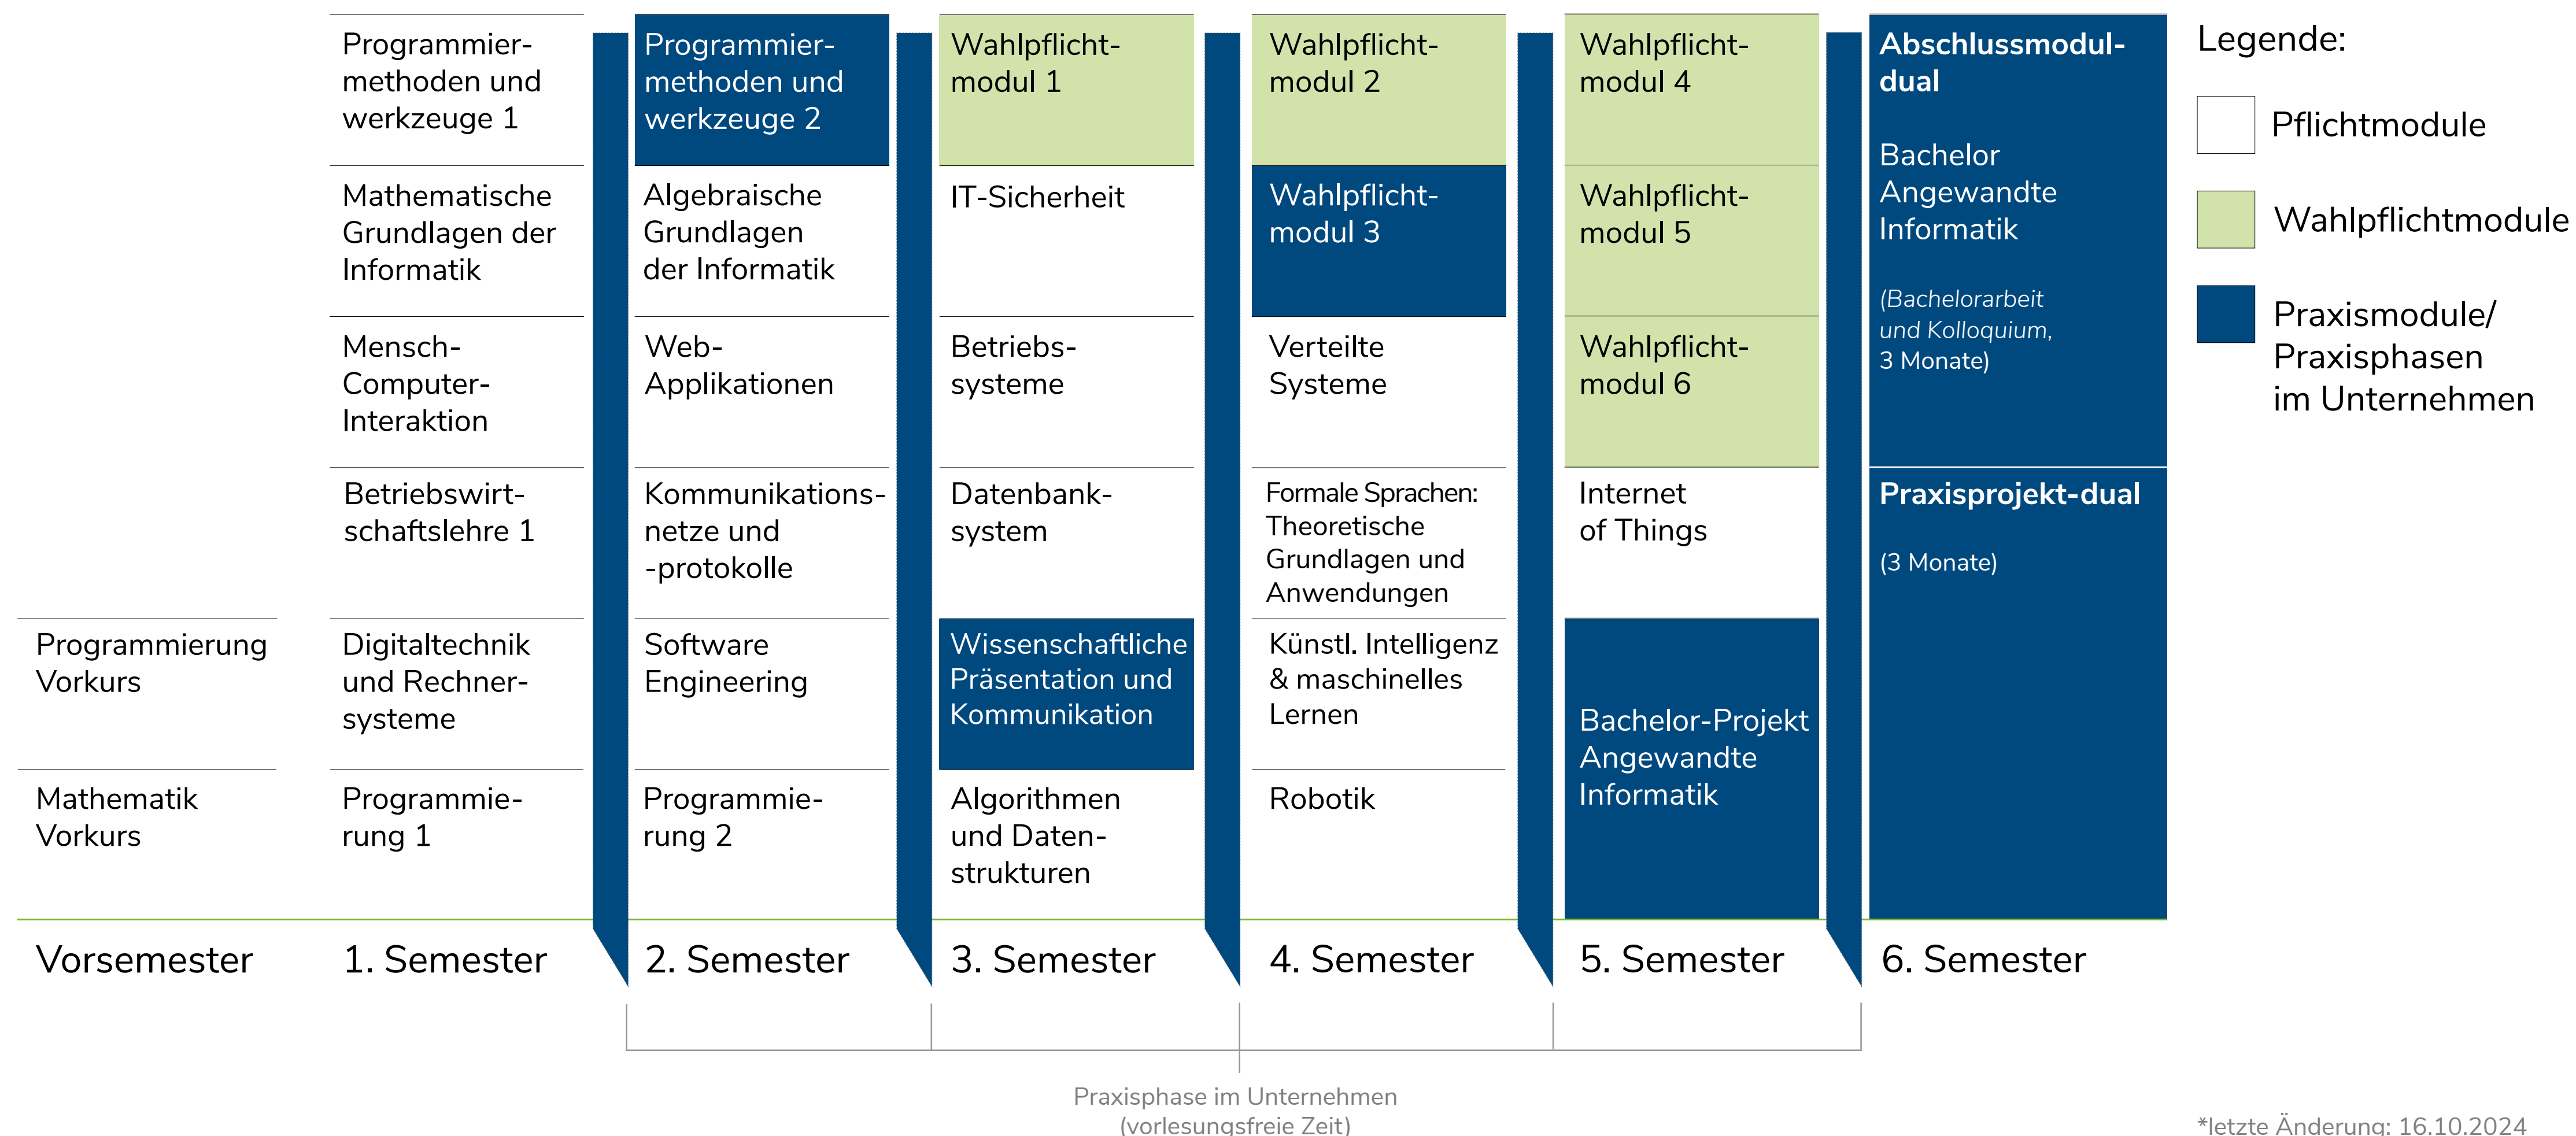

ANGEWANDTE INFORMATIK (B.SC.) - DUALE VARIANTE

MODULÜBERSICHT - PRÜFUNGSORDNUNG 2024*

Spezialisierung wählbar: IT-Infrastruktur | Embedded Systems | Medieninformatik | Wirtschaftsinformatik

Legende:

- Pflichtmodule
- Wahlpflichtmodule
- Praxismodule/
Praxisphasen
im Unternehmen