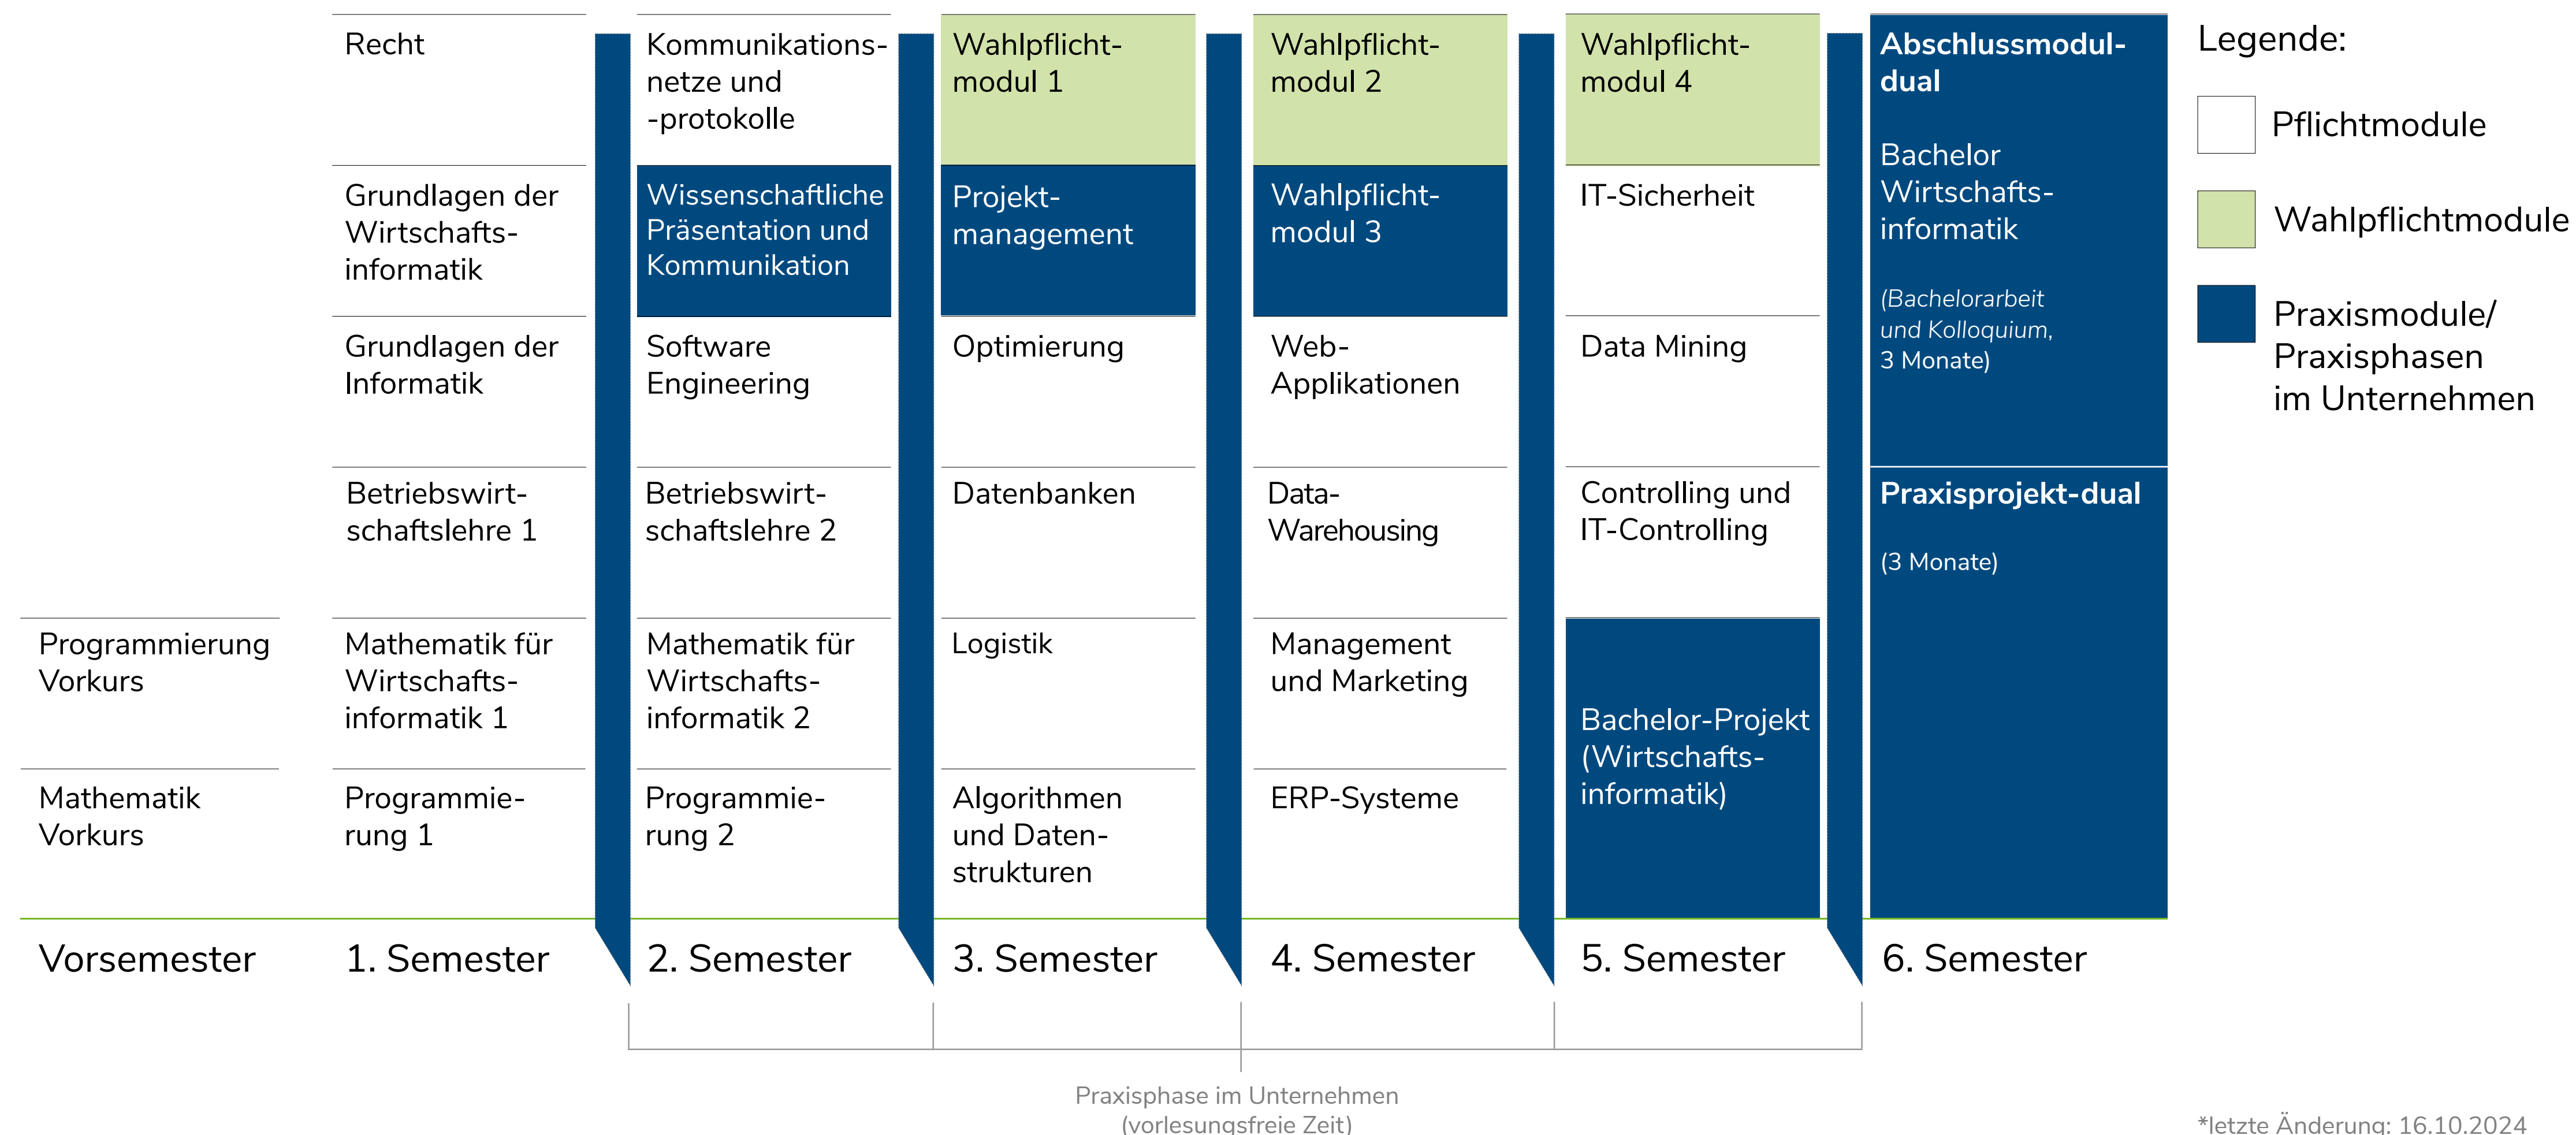

# WIRTSCHAFTSINFORMATIK (B.SC.) - DUALE VARIANTE

## MODULÜBERSICHT - PRÜFUNGSORDNUNG 2020\*

- Legende:
- Pflichtmodule
  - Wahlpflichtmodule
  - Praxismodule/  
Praxisphasen im Unternehmen

\*letzte Änderung: 16.10.2024