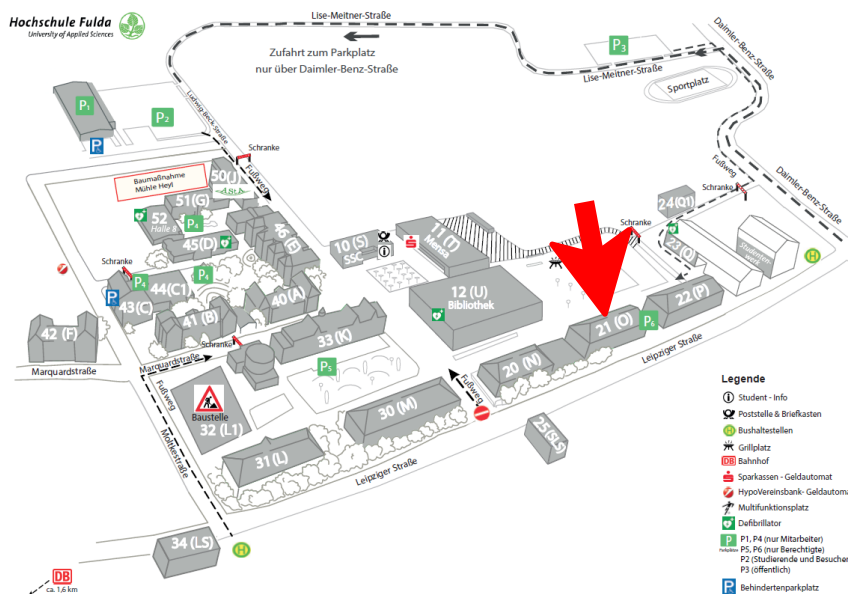

Hochschule Fulda · Postfach 2254 · D-36012 Fulda

Leipziger Str. 123
D-36037 Fulda

Bearbeiterin:
Michaela Leibold

michaela.leibold@
sw.hs-fulda.de

Durchwahl
06 61/96 40-2032

**Berufsbegleitender Online-Studiengang
Bachelor of Arts Soziale Arbeit (BASA-online)**

Liebe Studieninteressierte,

vielen Dank für Ihr Interesse an unserem berufsbegleitenden Online-Studiengang Bachelor of Arts Soziale Arbeit (BASA-online).

Die diesjährige Informationsveranstaltung findet statt:

**am Samstag, 05. Dezember 2020
von 11 - 12.30 Uhr
im Gebäude 21, Raum 023**

Mit freundlichen Grüßen
Michaela Leibold
Studiengangskoordinatorin