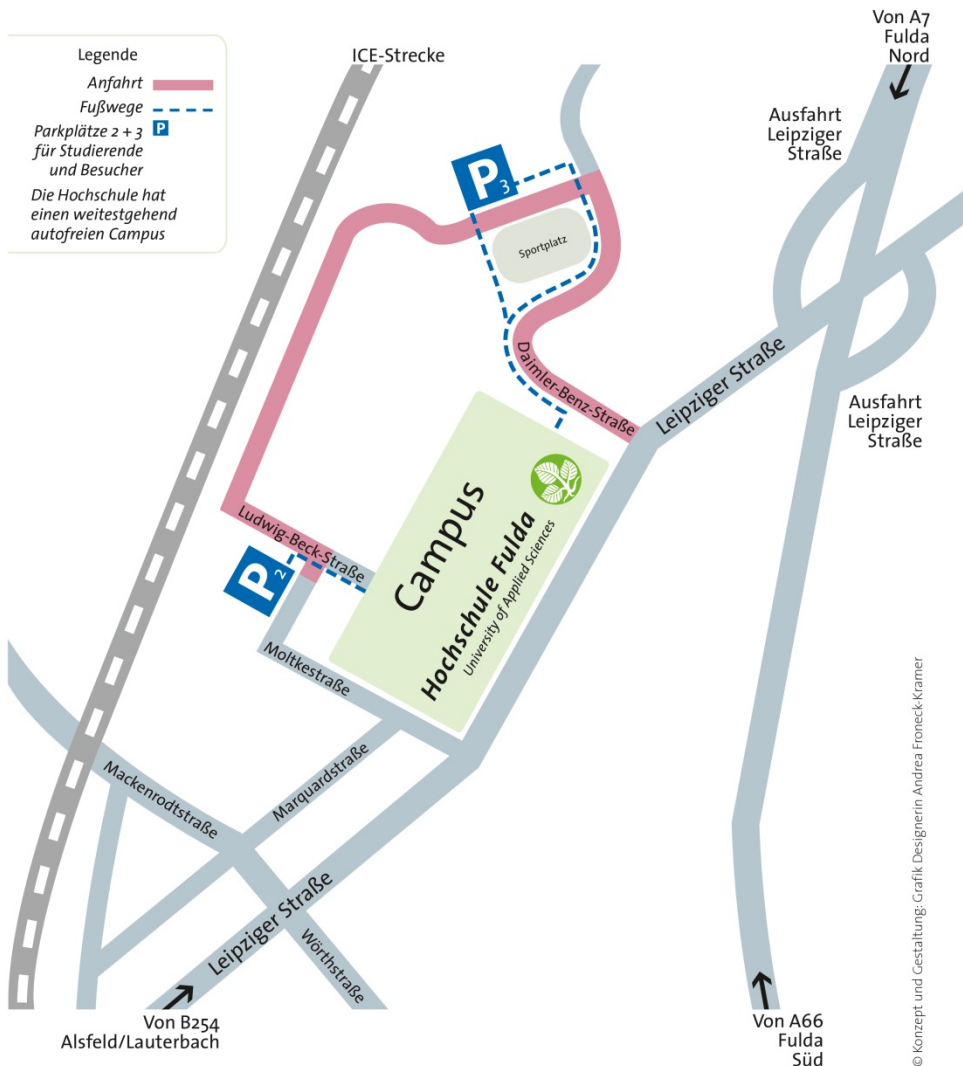

Anreisebeschreibung zum Campus der Hochschule Fulda Leipziger Straße 123, 36037 Fulda

Mit öffentlichen Verkehrsmitteln:

Vom Zentralen Omnibusbahnhof Fulda (ZOB) gegenüber dem ICE-Bahnhof Fulda mit dem Bus der Linie 6 (Lehnerz) bis zur Haltestelle Hochschule. Zu Fuß ist der Campus vom ICE-Bhf ca. 15 - 20 Min. entfernt.

Mit dem Auto:

A7: Ausfahrt Fulda Nord, Richtung Leipziger Str./Hochschule, Beschilderung folgen.

A66 (Frankfurt/B 40): Ausfahrt Fulda-Süd/B27, Richtung Fulda, Ausfahrt Leipziger Str./Hochschule, Beschilderung folgen.

B254 (Alsfeld/Lauterbach): Bis Ortseingang Fulda (nach Eisenbahnbrücke), dann zweite Ampel links Richtung Stadtmitte. Ab da Richtung A7/B27, Leipziger Str., Beschilderung folgen.

Die **Anfahrt zum Parkplatz P2** erfolgt über die Daimler-Benz-Straße. Sollten alle Plätze belegt sein, nutzen Sie bitte den Parkplatz P3.